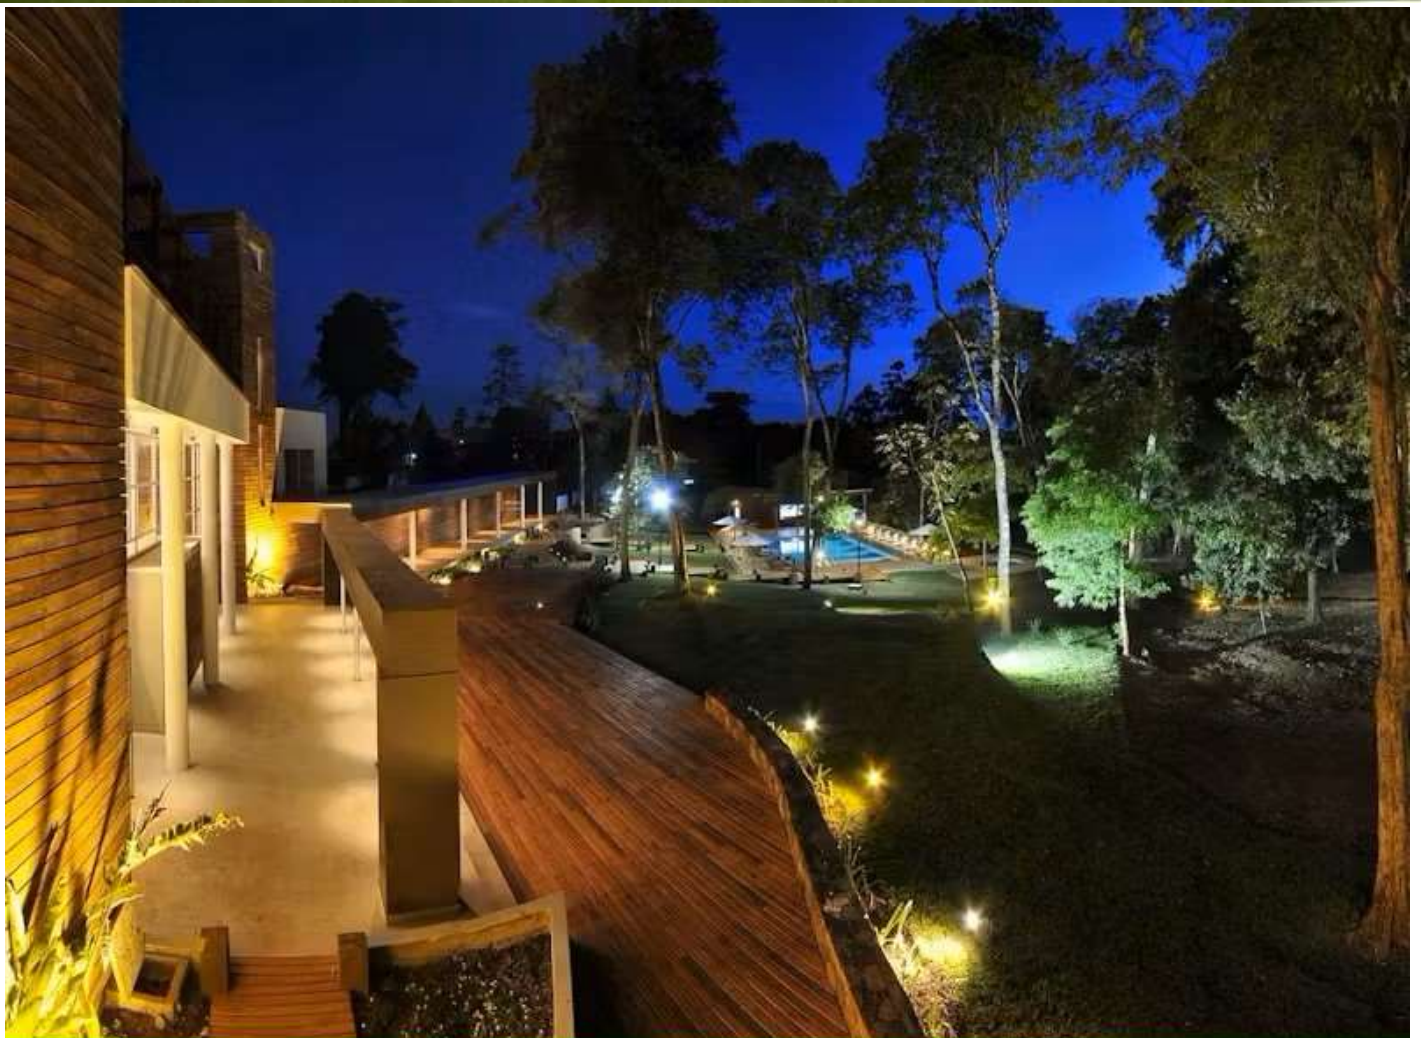

# Convenio con la “Asociación Obrera Textil de la Rep. Arg.”

Iguazú - Misiones

➤ HOTEL “TOURBILLON CATARATAS”

Estratégicamente ubicado en el Km 4,5 de la ruta 12, permite el acceso directo al:

- Parque Nacional a solo 10 minutos.
- Al centro de Puerto Iguazú a solo 5 minutos.
- Al Aeropuerto Internacional a 15 minutos.
- A sólo 10 minutos de la Aduana Argentina, se puede acceder de forma inmediata al Duty Free Shop, y a la frontera con Brasil.