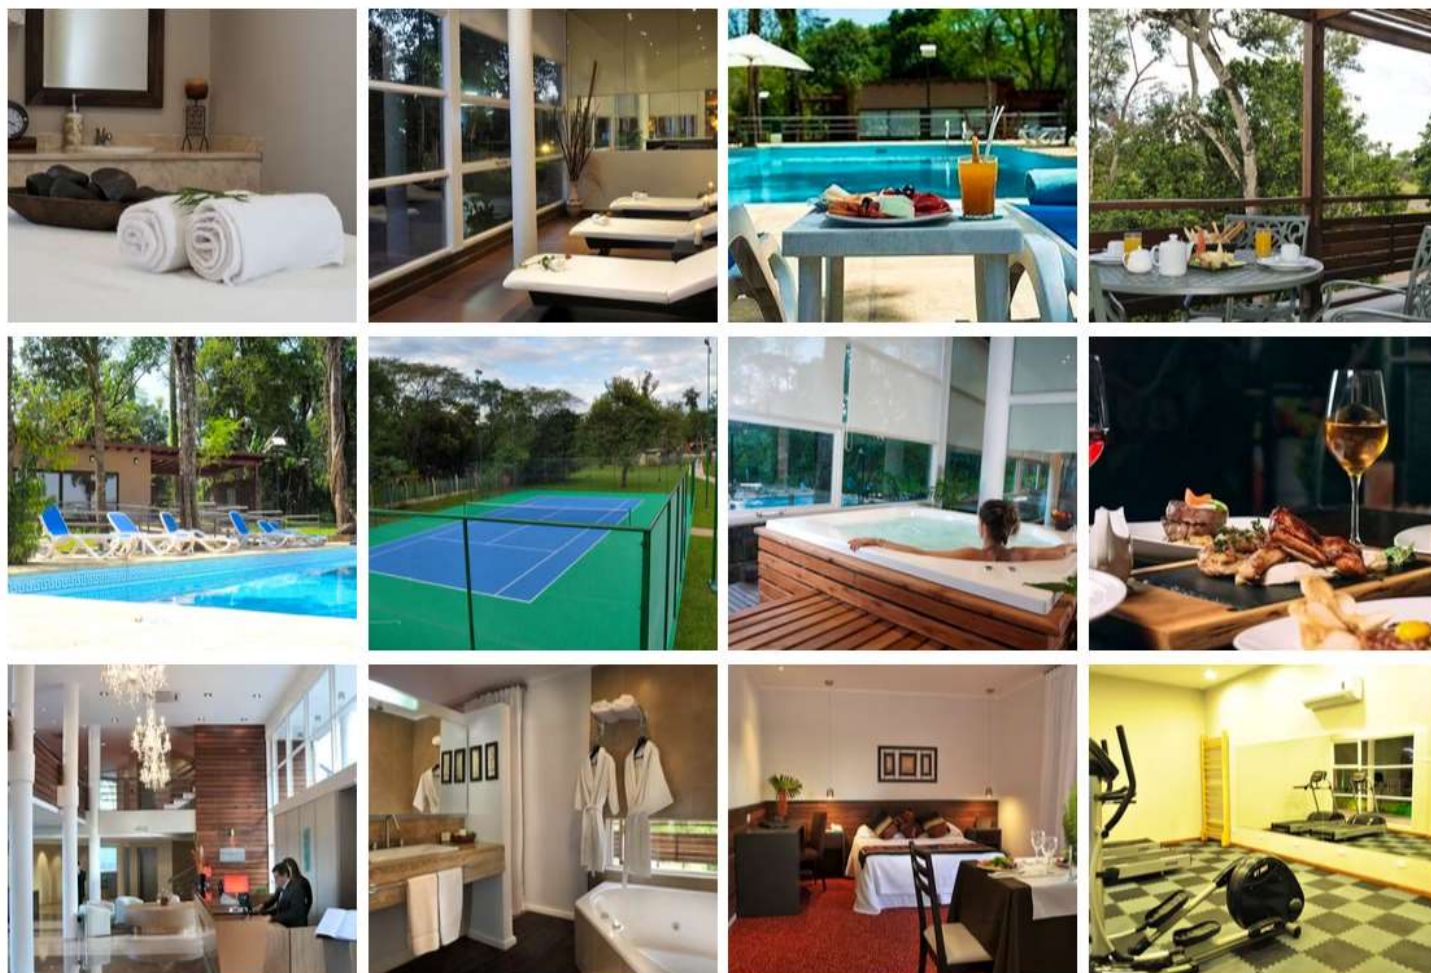

## SERVICIOS

 Recepción las 24 horas	 Traslados	 Estacionamiento Sin Cargo (no techado)
 Wi-Fi	 Desayuno artesanal	 Restaurante
 Spa (apto mayores 15 años)	 Piscina & Solarium	 Salones
 Gimnasio	 Padel y Tenis	 Recreación
 Guarda Equipaje	 Caja de Seguridad	 Frigobar

### Otros servicios:

Sala de TV / Sala de juegos / Recreación – Pileta de natación y solárium – Quinchos y Parrillas – Servicio de desayuno, media pensión y pensión completa – Parque arbolado, cancha de bochas – Playón multideportivo – Habitaciones dobles, triples y

cuádruples con baño privado – LCD 32” / Hidromasajes – WIFI / Teléfono / Wake Up Call – Televisión por Cable (65 canales) – Aire acondicionado Individuales Frío / Calor – Cerraduras Electrónicas – Frigobar / Cajas de Seguridad Electrónicas – Balcones privados con vista al jardín y la selva autóctona – Lavandería y Tintorería – Room Service – Lodge.