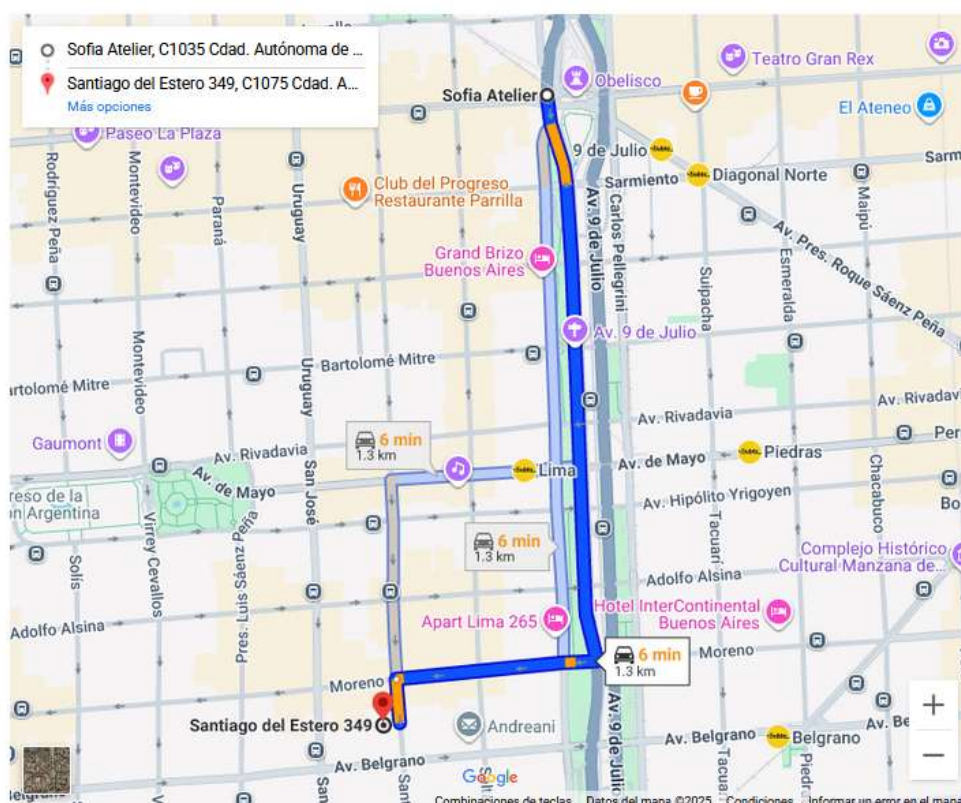

➤ Buenos Aires – C.A.B.A. - Hotel Adrazi

El Hotel Adrazi esta ubicado estratégicamente en el centro de la Ciudad de Buenos Aires, a pocas cuadras de la Avenida 9 de Julio la más ancha del mundo y emblemática por nuestro obelisco, también se puede encontrar a otra de las importantes avenidas la Av. de Mayo que une la Casa de Gobierno con el Congreso Nacional.

Buenos Aires

CONTACTO

Santiago del Estero 349 - C.A.B.A. (1075)
Tel. (011) 4382-5319 / 0810-6666-528 (JCV)
Cel. (011) 15-5660-0528 (JCV)
Líneas Rotativas: (011) 4382-6005
Email: central@jcv.com.ar / www.jcv.com.ar

Ubicación

Por su privilegiada ubicación en pleno centro de la ciudad cuenta con un fácil acceso hacia cualquier parte de la ciudad.

Desde aquí la ciudad se percibe con sus mayores atractivos ya que se encuentra muy cerca de centros comerciales, museos, pubs, tiendas, restaurantes, espectáculos de tango y muchos atractivos turísticos.

Distancias a Buenos Aires

- Bahía Blanca 690 Km.
- Tandil 374 Km.
- Villa Gesell 349 Km.
- Mar del Plata 410 Km.
- Córdoba 705 Km.
- Mendoza 1037 Km.
- Posadas 1060 Km.
- Puerto Iguazú 1220 Km.
- Salta 1605 Km.
- San Salvador de Jujuy 1654 Km.
- Villa la Angostura 1695 Km.
- Ushuaia 3251 Km.