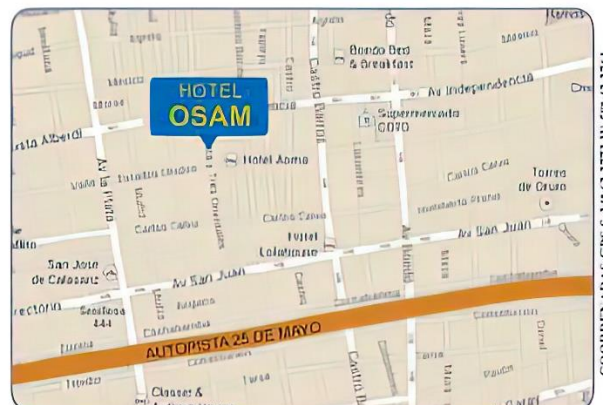

Servicios

ATENCIÓN PERSONALIZADA
HABITACIONES DOBLE, TRIPLE,
CUADRUPLE,
DEPARTAMENTOS, SUITE
FRIGOBAR
AIRE ACONDICIONADO (SPLIT)
CALEFACCIÓN
TELEVISIÓN LCD DE 21" POR
CABLE
TELEFONÍA DDI/DDN
WI-FI

CONFITERÍA
DESAYUNO CONTINENTAL
SALÓN DE USOS MÚLTIPLES
(PARA 60 PERSONAS)
ASCENSORES
SERVICIO DE ASISTENCIA
MÉDICA