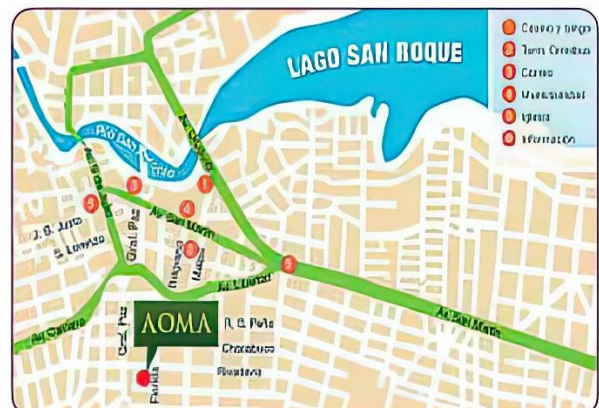

Servicios

ATENCIÓN PERSONALIZADA
HABITACIONES SINGLE, DOBLE,
TRIPLE Y DEPARTAMENTO SUITE
TOTALMENTE EQUIPADA CON
HIDROMASAJE
CALEFACCIÓN INDIVIDUAL
SPLIT
TELEVISIÓN LCD POR CABLE
TELEFONÍA DDI/DDN
WI-FI
BOX DE INTERNET
ROOM SERVICE 24 HS.
EXCLUSIVO ESPACIO
GASTRONÓMICO

CONFITERÍA RESTAURANTE
(CAPACIDAD PARA 80 PERSONAS)
DESAYUNO REGIONAL
QUINCHO
PISCINA CLIMATIZADA
SOLARIUM
JARDINES
COCHERAS CUBIERTAS
SERVICIO DE ASISTENCIA MÉDICA