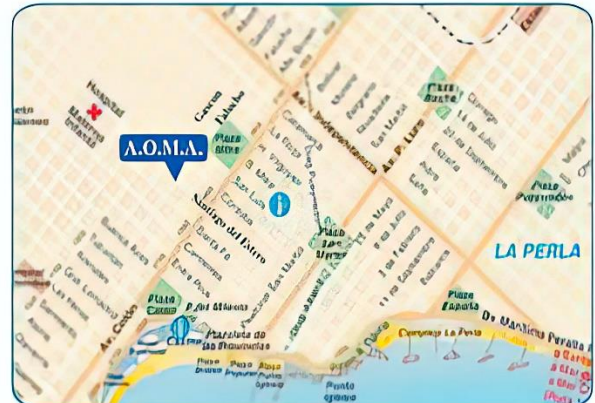

Servicios

ATENCIÓN PERSONALIZADA
HABITACIONES, SINGLES,
DOBLES, TRIPLES Y
DEPARTAMENTOS
CALEFACCIÓN CENTRAL
TELEVISIÓN LCD POR CABLE
TELEFONÍA DDI/DDN
WI-FI
BOX DE INTERNET

RESTAURANTE (CAPACIDAD
PARA 60 PERSONAS)
DESAYUNO BUFFET Y REGIONAL
CONFITERIA
ROOM SERVICE 24 HS.
ASCENSOR
SERVICIO DE ASISTENCIA MÉDICA

Santiago del Estero 2444, Mar del Plata - Buenos Aires - Tel: (0223) 491-7655