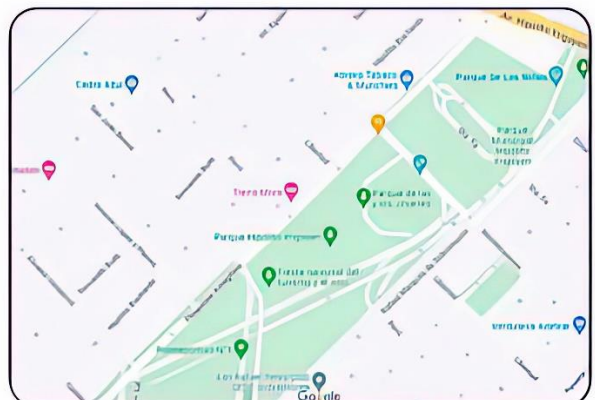

Servicios

ATENCIÓN PERSONALIZADA
HABITACIONES SINGLE, DOBLES Y
TRIPLES
DUPLEX
SUITE
CALEFACCIÓN CENTRAL
TELIVISIÓN CABLE
TELEFONIA
WI-FI
DESAYUNO
PISCINA
COCHERA
SERVICIO DE ASISTENCIA MÉDICA
ROOM SERVICE 24 HS.