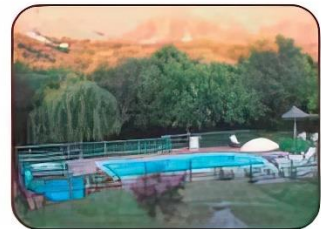

## Convenio "Cadena de Hoteles Organización JCV"

➤ San Luis - Merlo - Hotel Terrazas del Rincón

Villa de Merlo se encuentra ubicada en el ángulo nordeste de la provincia de San Luis en el faldeo occidental de la Sierra de los Comechingones, su altitud varía entre 890 metros en la zona central y 1.200 en los barrios altos. La ciudad se distribuye en la zona central comercial y la zona residencial que se extiende hacia los cerros. La sierra de los Comechingones brinda un marco único a la Villa. De ella descienden arroyos de agua cristalinas, con saltos y cascadas por quebradas de abundante y variada vegetación. Una rica avifauna complementa un entorno muy especial.