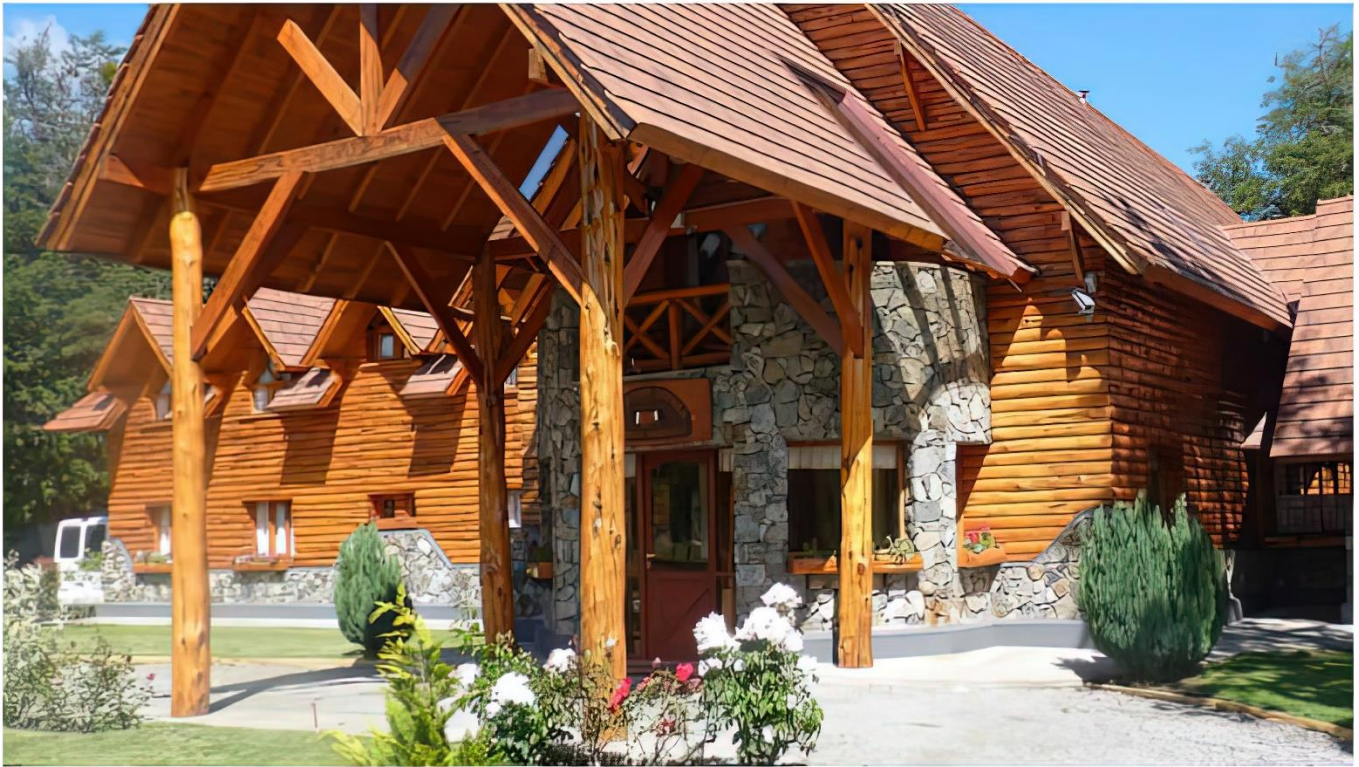

MAITEN ESCONDIDO-VILLA LA ANGOSTURA			
	DESAYUNO		
	DOBLE	TRIPLE	CDPLE
MOSTRADOR	99.900	110.900	121.900
TARIFA INSTITUCIONAL	79.900	88.900	97.900

	CENA		
	DOBLE	TRIPLE	CDPLE
MOSTRADOR	137.900	167.900	197.900
TARIFA INSTITUCIONAL	117.900	145.900	173.900

Tarifario vigente para los periodos comprendidos entre el 21/12/2024 al 04/03/2025 inclusive.