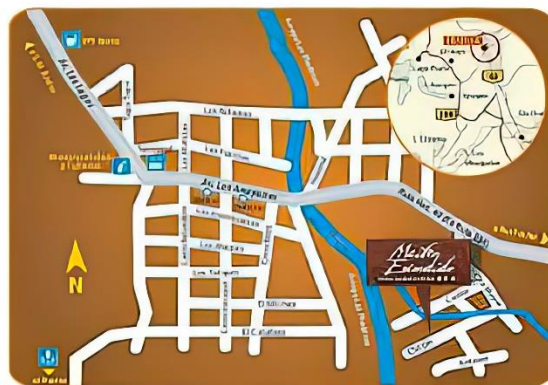

Servicios

ATENCIÓN PERSONALIZADA
HABITACIONES, SINGLE, DOBLE,
TRIPLE
DEPARTAMENTO
SUITE
CALEFACCIÓN CENTRAL
TELEVISIÓN CON SISTEMA SATELITAL
TELEFONÍA DDI/DDN
WI-FI
EXCLUSIVO ESPACIO GASTRONÓMICO
CONFITERÍA
RESTAURANTE (CAPACIDAD PARA 60
PERSONAS)

DESAYUNO PATAGÓNICO
PISCINA
JARDINES
PLAZA DE JUEGOS
COCHERAS
BOX INTERNET
SERVICIO DE ASISTENCIA
MÉDICA
ROOM SERVICE 24 HS.

Neuquén

Ortón 275, Villa La Angostura - Neuquén - Tel: (0294) 448-817