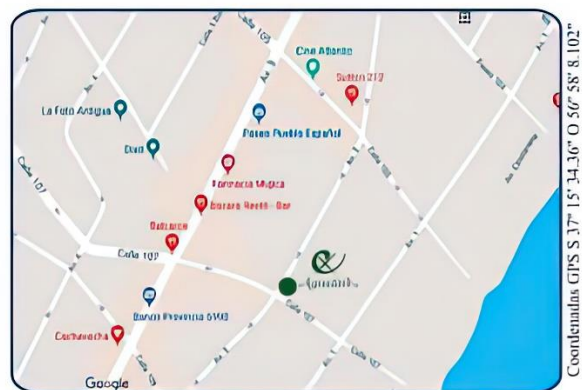

Servicios

ATENCIÓN PERSONALIZADA
RECEPCIÓN LAS 24 HS
ASCENSOR
DEPARTAMENTOS DE 2 Y 3 AMBIENTES
HABITACIONES CON VISTA AL MAR
HABITACIONES SINGLES, DOBLES Y TRIPLES
VAJILLA COMPLETA
HELADERA
COCINA
MICROONDAS
LIVING COMEDOR
TV POR CABLE

TELÉFONIA
AMBIENTE CLIMATIZADO
WI-FI
SERVICIO DE MUCAMA
SERVICIO DE ROPA BLANCA
PARRILLA INDIVIDUAL
ESTACIONAMIENTO CUBIERTO E INDIVIDUAL
HORARIO DE CHECK IN: 14 HS
HORARIO DE CHECK OUT: 10 HS
TARJETAS DE CRÉDITO/DEBITO
SPLIT FRIO/CALOR
CALEFACCIÓN INDIVIDUAL POR RADIAADORES
SERVICIO DE ASISTENCIA MÉDICA